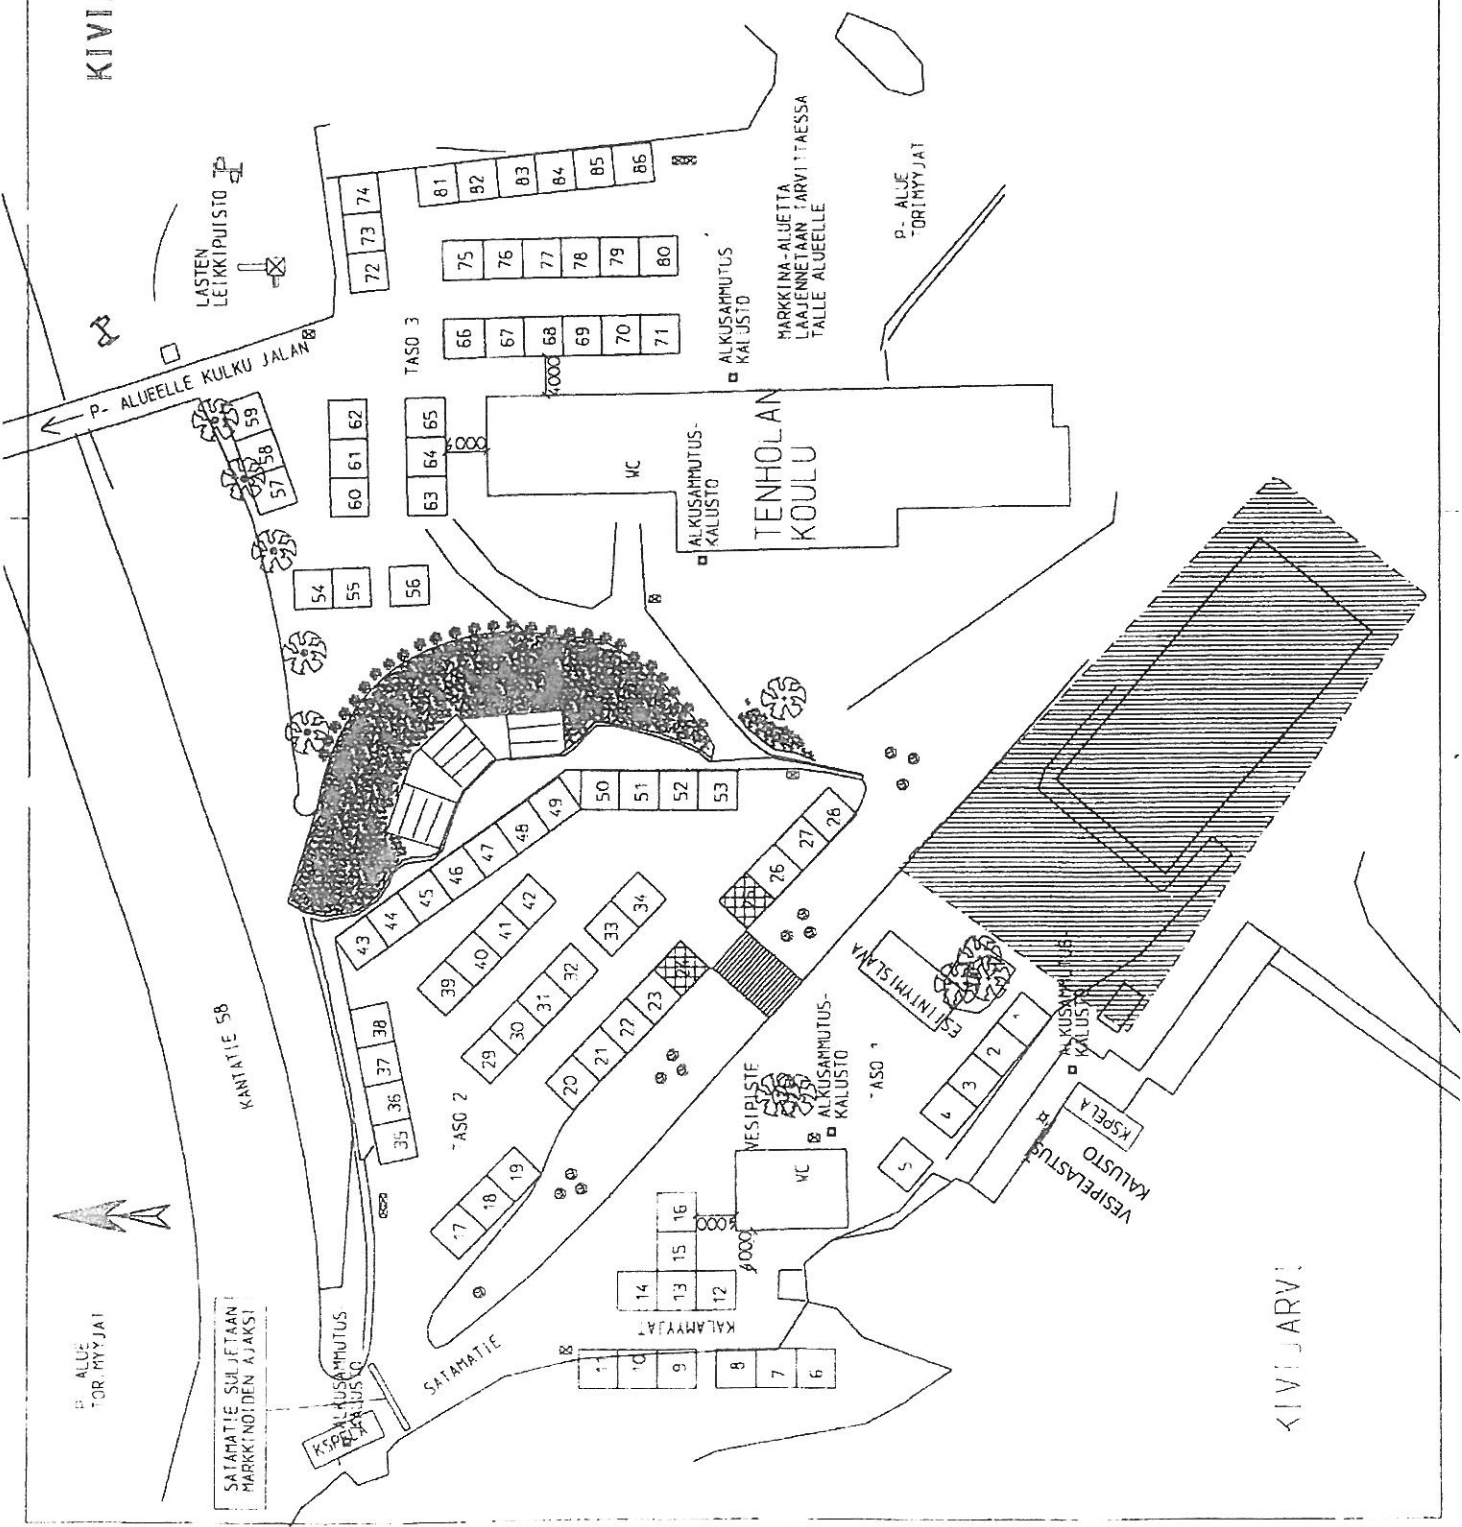

## MERKKIEN SELITYKSET

POP-OISSIUNNAN OSITTAVA NOLLI

-  TORIPAIKKA 4x4 m
-  MYNTIKOJU (K:INTEA)
-  JÄTEASTIA
-  YKSITYISA.L.
-  ALKUSAMMUTUSKALUSTO

KIVI JÄRVEN